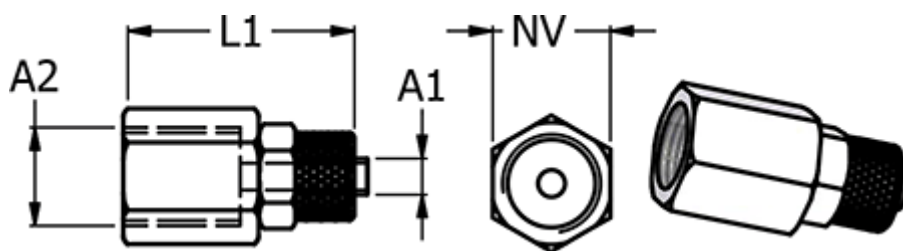

Varenummer: 5861151210  
Beskrivelse: Push-on fitting 11.512-10, metal Ø10/8-G 1/2"  
Lige union indvendigt gevind

## Mål

Gevind A2	=
L1	=
NV	= 24
Slangediameter A1	= 10/8